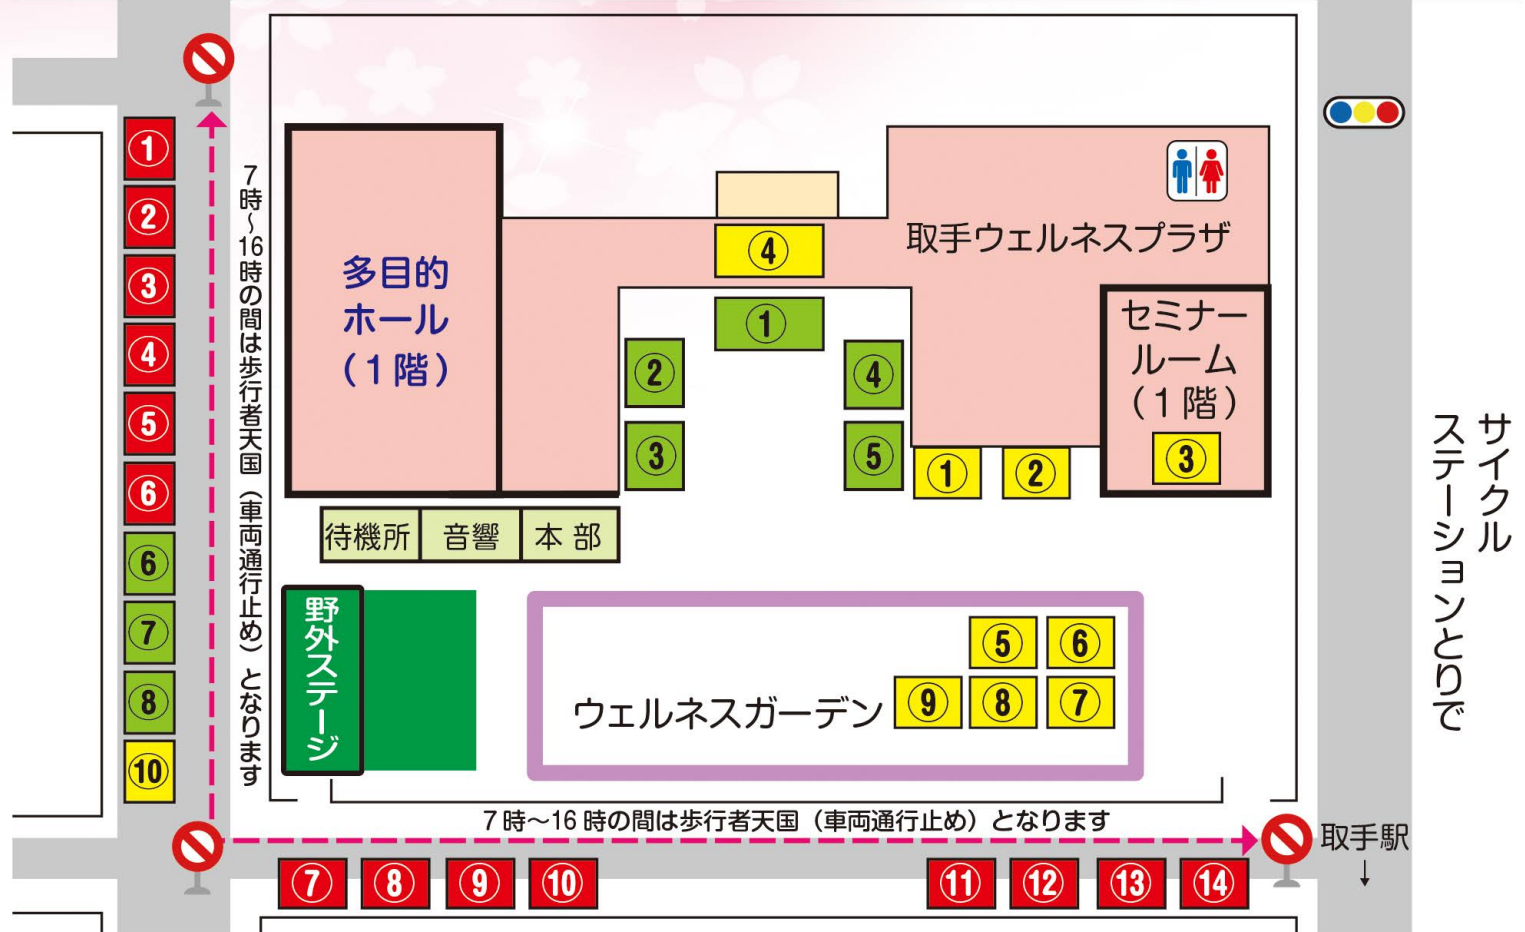

# 駅前にぎわいフェスタ ~ with 取手映画祭 ~

会場案内図

←国道6号

四ツ谷橋→

サイクル  
ステーションとりで

**企業ブース**

①	J R取手駅
②	キャノン
③	ニチガス
④	関東鉄道
⑤	前田建設工業
⑥	伊藤ハム米久プラント
⑦	麒麟ビール株式会社 取手工場
⑧	日本ファブテック株式会社

**飲食ブース**

①	浦島
②	Re: オーリーズ
③	クマリカレー
④	LICO
⑤	やきとり味好
⑥	岩沢酒店からあげ弁当
⑦	ワインバル esola
⑧	二幸カレー
⑨	サワトのつけもの
⑩	ぼくと私のクロワッサン
⑪	おいもの宝箱
⑫	ラジャン
⑬	MOON
⑭	'OL I 'OL I

**お楽しみブース**

①	取手市消費生活センター
②	スマホよろず相談
③	取手市商工会青年部
④	とりで本舗
⑤	常総地方観光促進協議会
⑥	群馬県みなかみ町
⑦	ほどよく絶妙とりで
⑧	茨城空港
⑨	いばらき若旦那
⑩	日本競輪選手会茨城支部

**野外ステージ**

10:00	開会・いばらき若旦那ライブ Part1
10:30	ブース PR
11:30	取手市 PR 大使さくらまやさんによる PR&ライブ
12:00	とりかめくんモザイクアート発表
12:30	フラダンス (Hālau kukui mai kahikina) (取手ブメハナ)
13:30	チーム舞祭 (DF&SDK) によるダンスパフォーマンス
14:30	いばらき若旦那ライブ Part2
15:00	閉会

**多目的ホール(取手映画祭・ダンスパフォーマンス) 入場無料**

10:20	オープニング
10:30	実写&アニメ映画「ぼくは風船爆弾」上映 トークイベント(松村監督・城之内正明他)
12:30	つくばショートムービーコンペティション2024優秀作品 映画「ヒューマンエラー」・「クジラの背中で話すコト」上映 トークイベント(門田監督・香月監督・西中監督)
13:30	にぎわいフェスタ参画企業CM
14:10	映画「世界のはじまり」上映&エンディング演奏(取手松陽高校吹奏楽) 舞台挨拶(取手松陽高校演劇部・西中監督)
15:30	ダンススタジオA Z
16:30	閉会