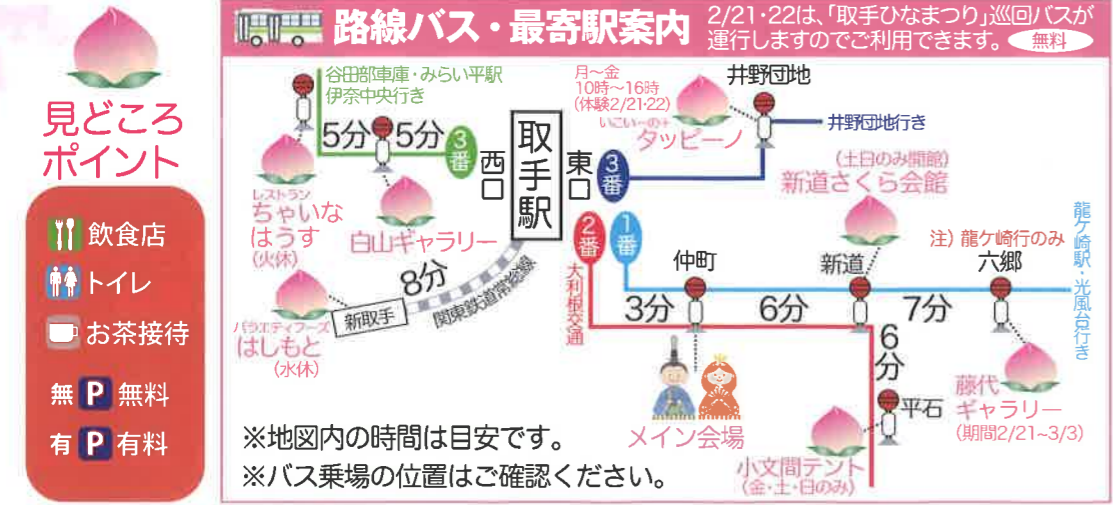

1. ### ひな飾り参加店舗
2. 取手駅東口・大師通り

取手駅東口改札	東日本銀行取手支店
シンロク駅前店	矢羽根本家
山中屋	岩沢酒店のからあげ弁当
キュイジヌ・アイ	ナカヤ洋品店
ナガタニビル	ビューティーサロン 谷
珈琲舎 アポ	伊勢利
とりで旅行センター(火休)	須藤はぎもの店
常陽銀行取手支店	イジマ靴店
魚菜茶屋 たへい(夜)	健康サロン ローズガーデン

1. ### ひな飾り参加店舗
2. 本陣通り

新六本店	石原金物店	太陽堂書店
田中酒造店	藤澤商店	ダンススタジオAZ
ミツバ洋服店	かとり呉服店	ポットママ
釜喜金物屋	十三屋設備工業	蕎麦花
美容室 プレス	よしこ美容室	佐野屋米店
フィオーレ	ヘアサロン イジマ	取手第一郵便局
筑波銀行取手支店	ひたちや	取手図書館
ひなの会(本陣ビル)	油市人形店	

4. 無 P 利根川河川敷